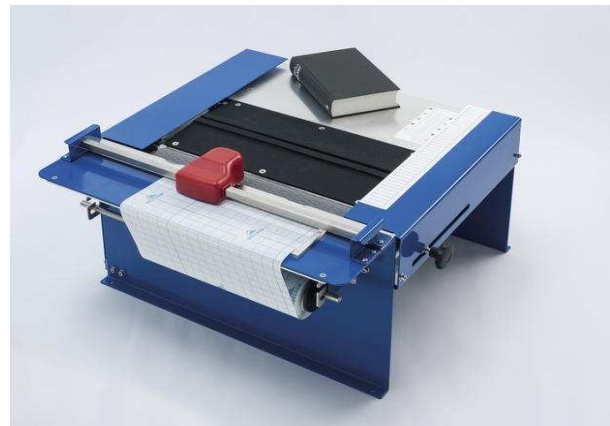

BLS-Professional - 6033951

Le BLS-Professional est une machine à plastifier professionnelle dont vous pouvez plastifier plus vite des grandes quantités de livres. Dimensions: L 70 cm - l 65 cm - H 40 cm Poids: 45 kg