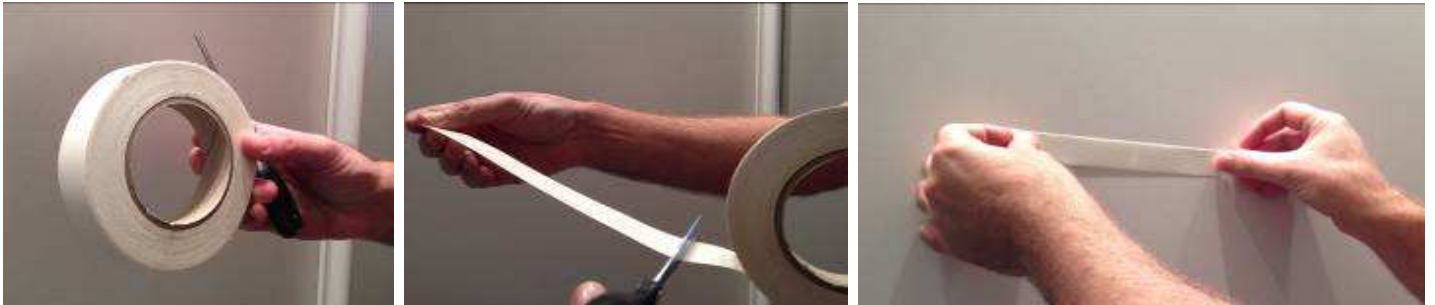

Pas de restants embêtants de colle ou tape !

Coupez ou déchirez la longueur souhaitée et attachez le Gudy® Dot au mûr, fenêtre, porte...